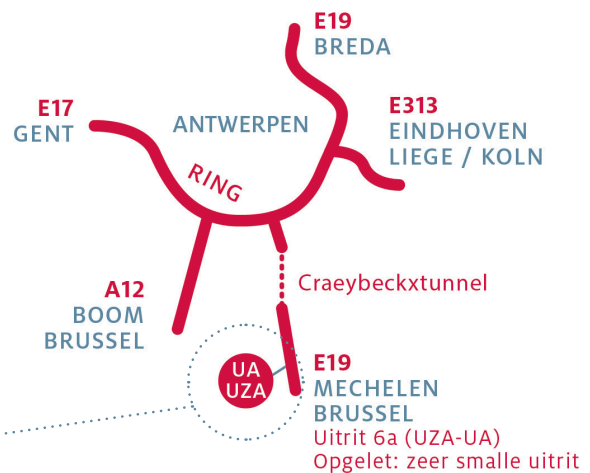

## Toegang naar loskade, het afvalpark en het energiegebouw

U bereikt de loskade, het afvalpark en het energiegebouw via de inrit op de Wilrijkstraat 10, 2650 Edegem. Volg de signalisatie 'leveranciers'. Aan de slagboom meldt u zich aan via de parlofoon met vermelding 'leverancier'. Als u een toegangsbadge heeft, dan houdt u deze voor de grijze kaartlezer aan de slagboom om deze te openen.

## Toegangsbadge aanvragen

Als u regelmatig levert aan het UZA kan u een toegangsbadge krijgen.

Hiervoor geeft u dit formulier ingevuld af aan een medewerker van het magazijn.

Naam organisatie/vervoersbedrijf .....

Adres .....

Telefoonnummer .....

E-mail .....

Merk en type van wagen .....

Nummerplaat .....

De loskade, het afvalpark en het energiegebouw zijn bereikbaar via de Wilrijkstraat 10, 2650 Edegem

UZA / Wilrijkstraat 10 / 2650 Edegem  
Tel +32 3 821 30 00 / [www.uza.be](http://www.uza.be)  
Volg ons op facebook en twitter